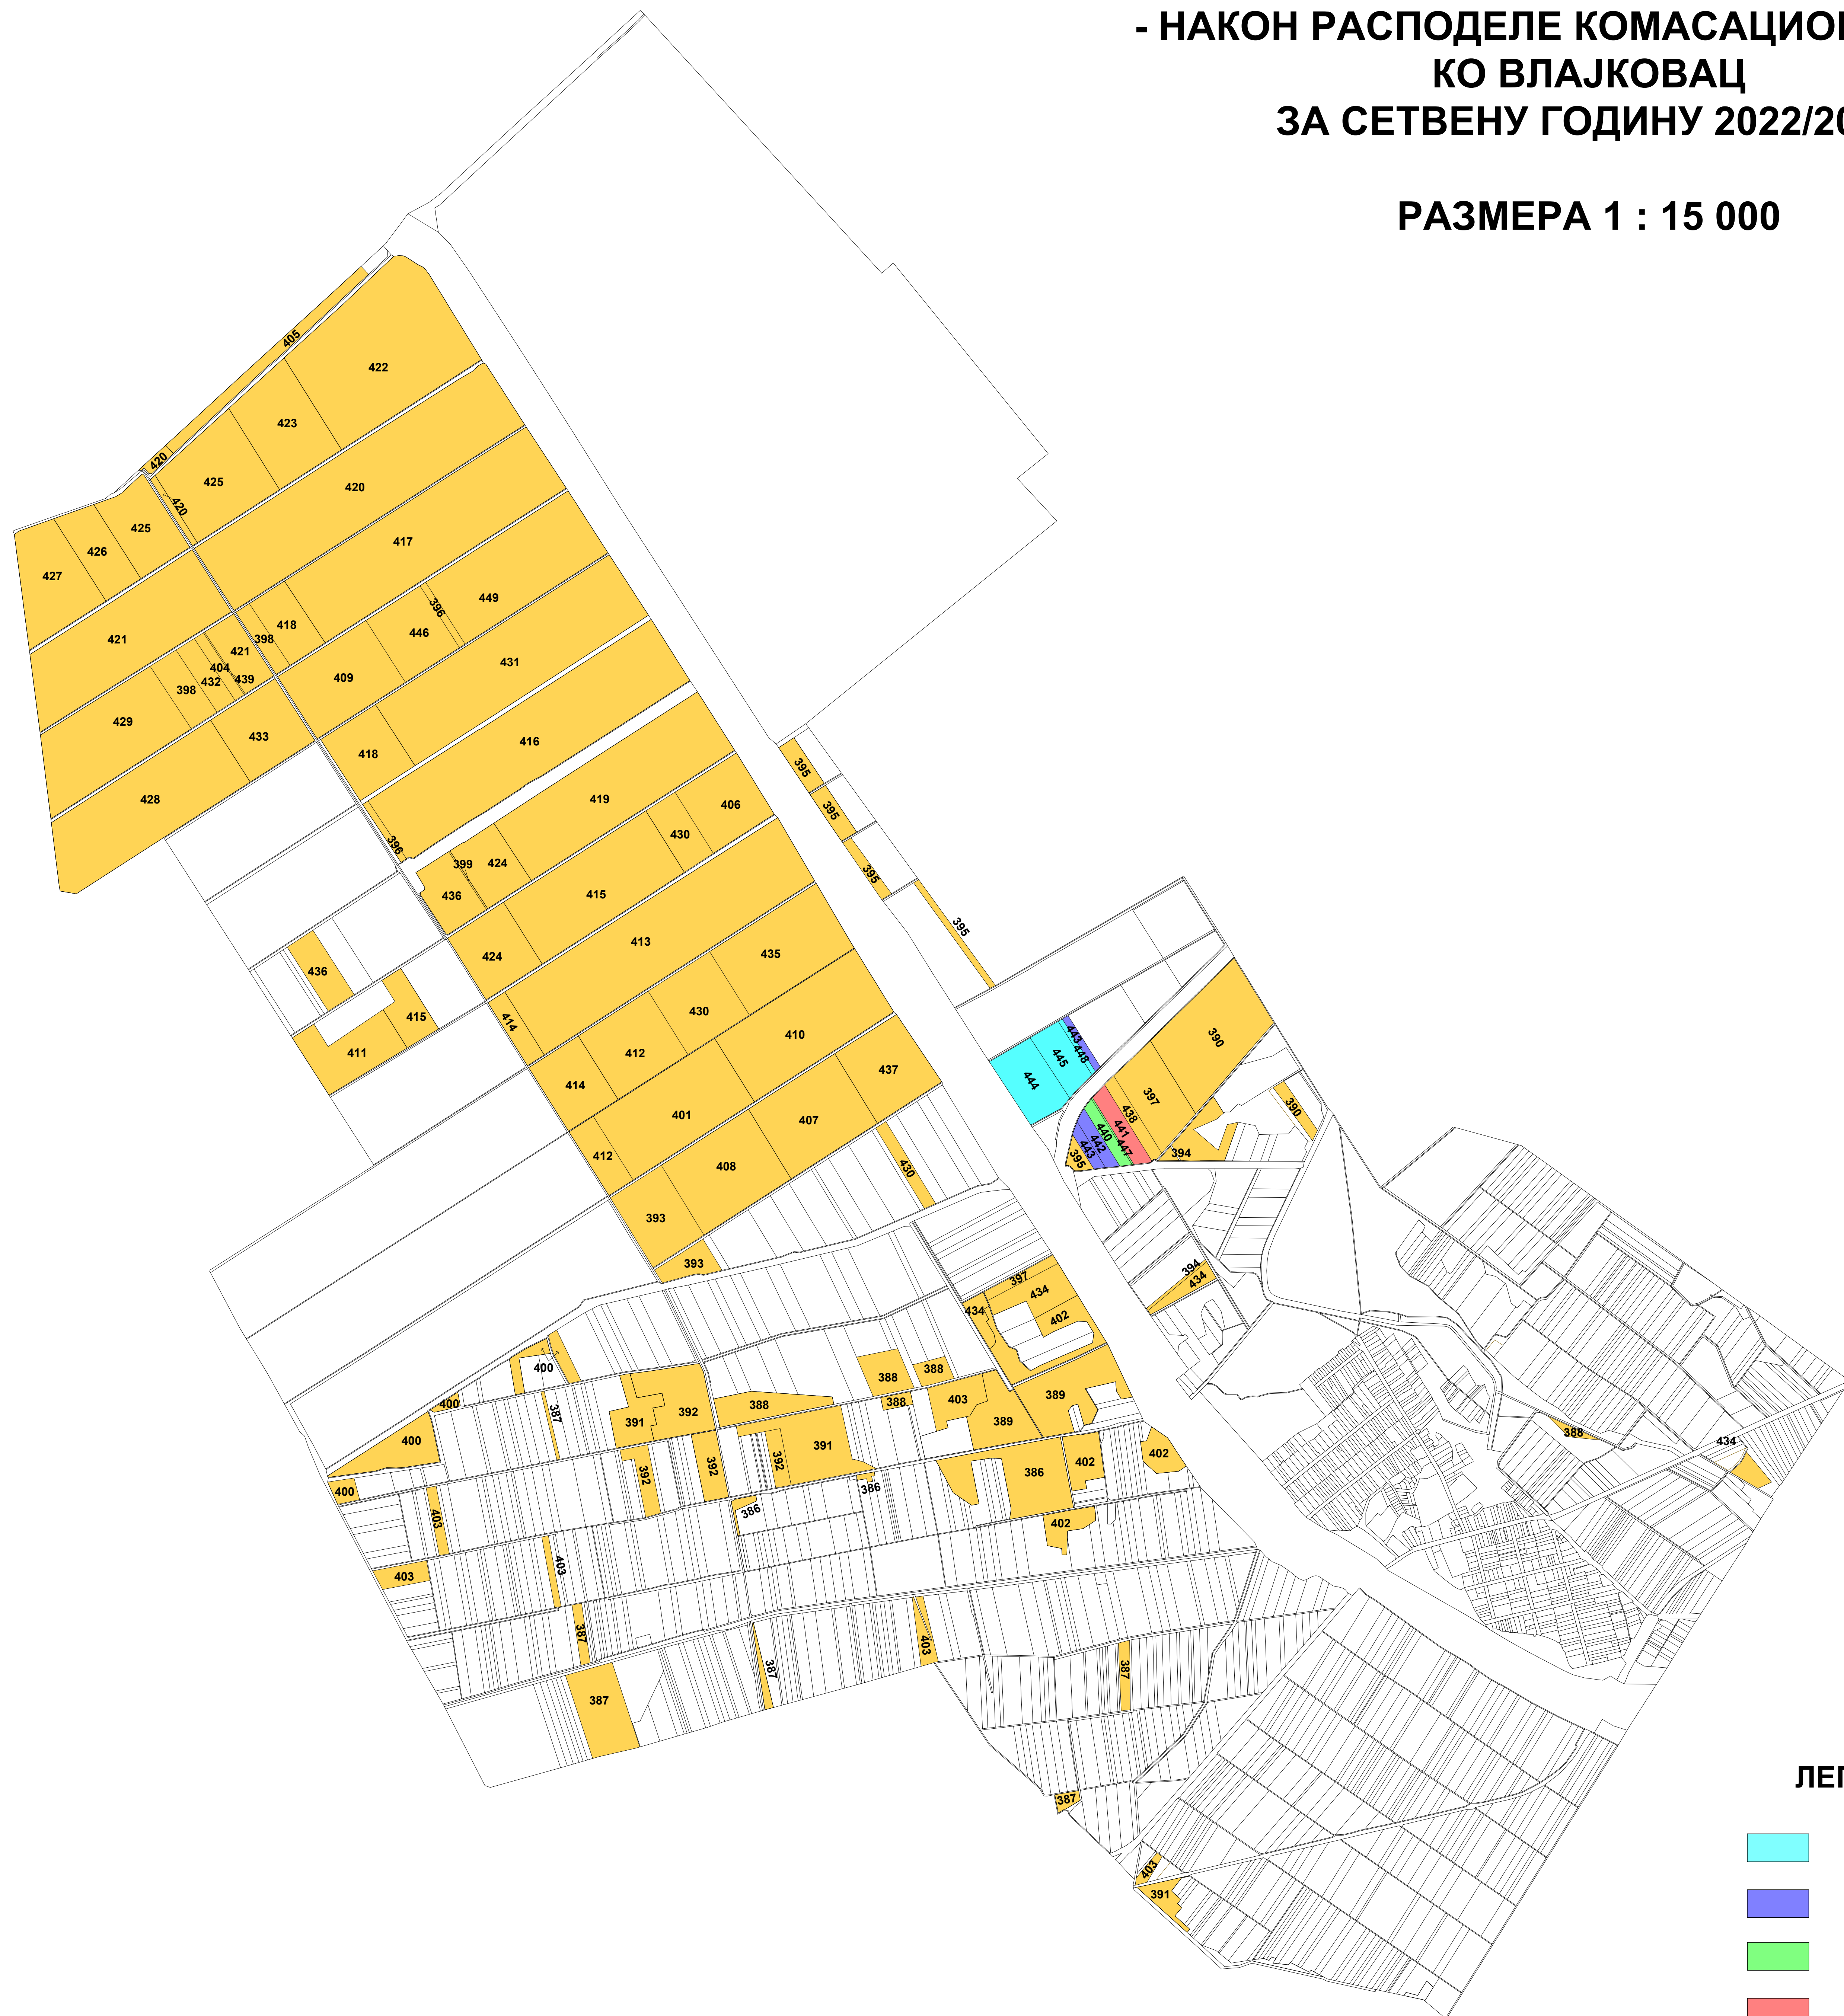

РАСПОРЕД ЈЕДИНИЦА НАДМЕТАЊА
НА КАРТИ НОВИХ КАТАСТАРСКИХ ПАРЦЕЛА
- НАКОН РАСПОДЕЛЕ КОМАСАЦИОНЕ МАСЕ -
КО ВЛАЈКОВАЦ
ЗА СЕТВЕНУ ГОДИНУ 2022/2023

РАЗМЕРА 1 : 15 000

ЛЕГЕНДА

- ПРАВО ПРЕЧЕГ ЗАКУПА - САВА МИЛАШИНОВ
- ПРАВО ПРЕЧЕГ ЗАКУПА - СТЕВО СОКОЛОВИЋ
- ПРАВО ПРЕЧЕГ ЗАКУПА - НЕНАД ЧЕЛИЋ
- ПРАВО ПРЕЧЕГ ЗАКУПА - ТИБОР ОЛАЈОШ
- ЈЕДИНИЦЕ НАДМЕТАЊА